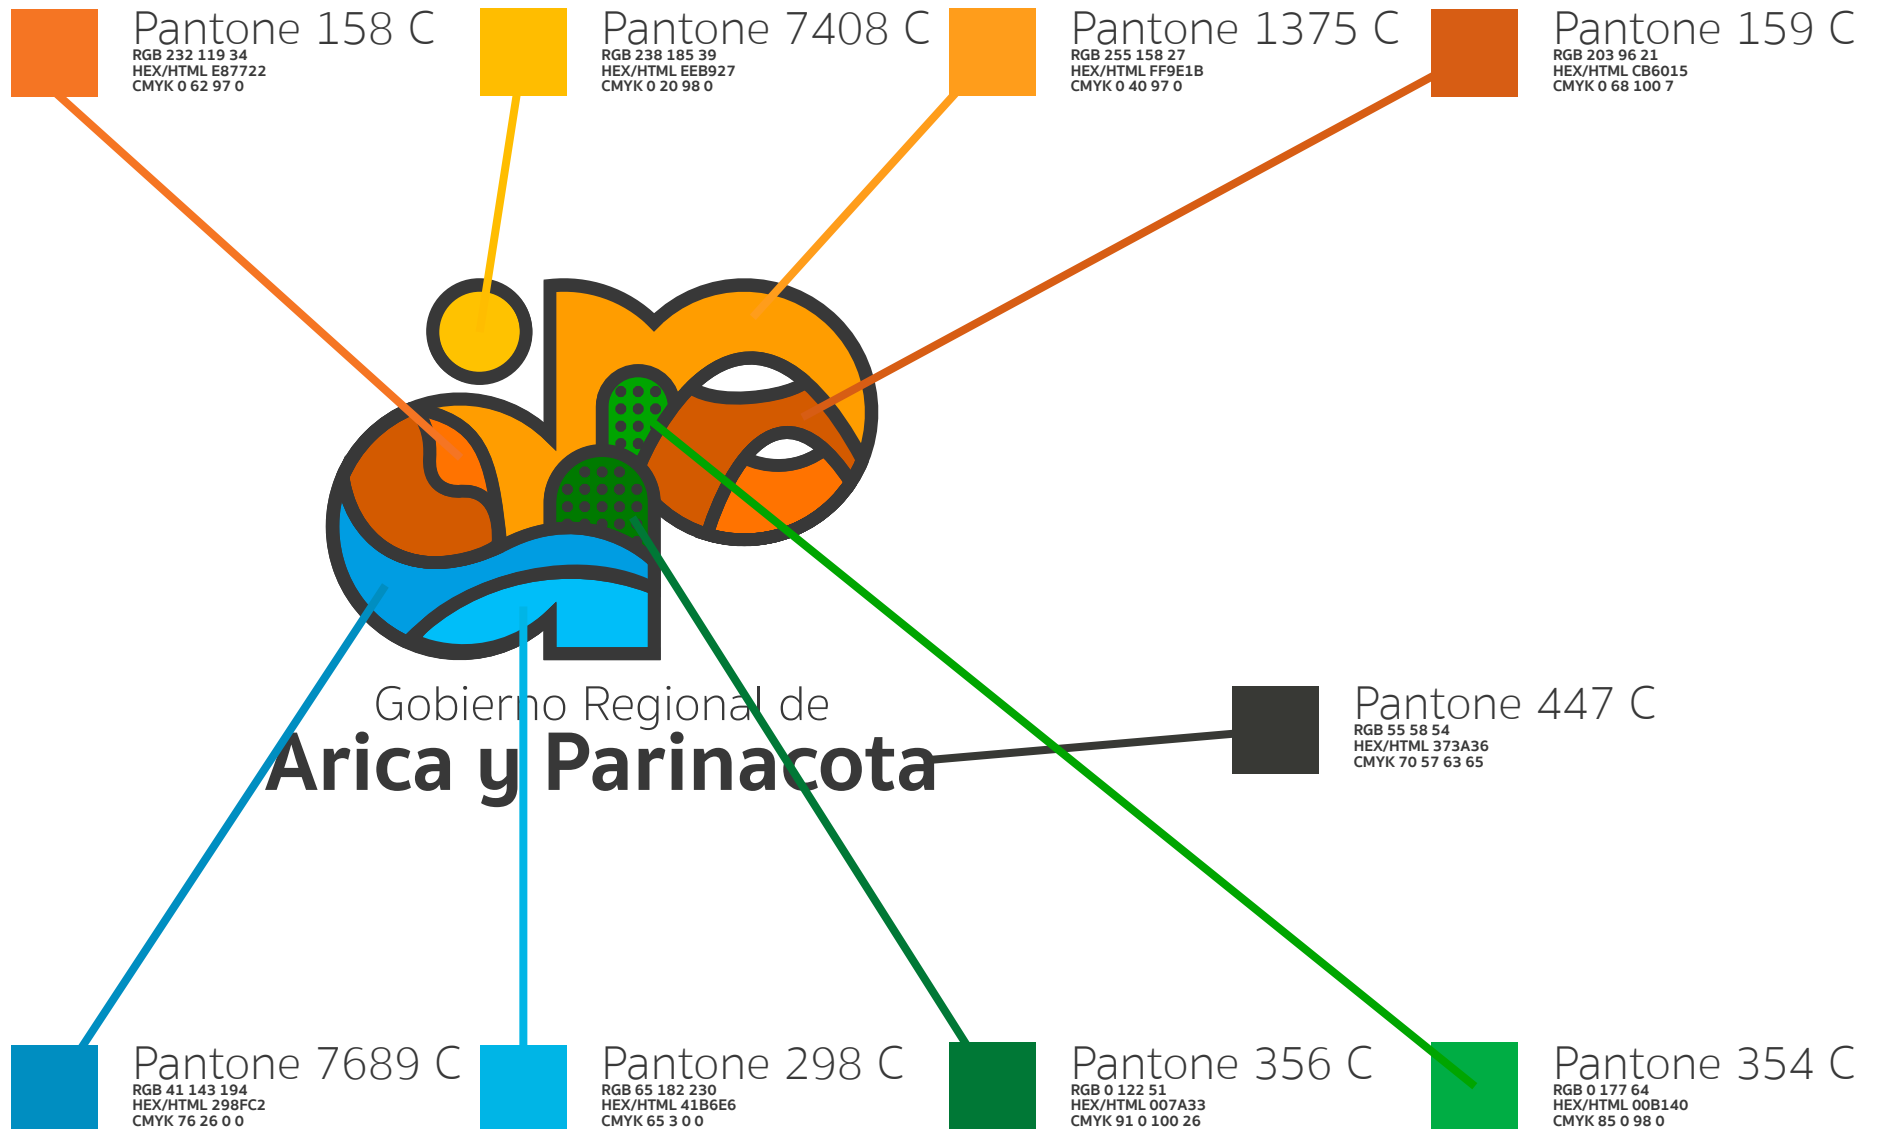

Manual de Normas Gráficas

Gobierno Regional de

Arica y Parinacota

ISOLOGO

Grilla de relaciones entre elementos
y su disposición en el plano.

Gobierno Regional de
Arica y Parinacota

Gobierno Regional de  Sukhumvit Set - Thin
Arica y Parinacota  **Sukhumvit Set - Bold**

Sukhumvit Set - Thin

a b c d e f A B C D E F 1 2 3 4 5 6 7 8 9

Sukhumvit Set - Bold

a b c d e f A B C D E F 1 2 3 4 5 6 7 8 9

Pantone 447 C

SISTEMA CROMÁTICO

VERSIONES PERMITIDAS

Tradicional

Gobierno Regional de
Arica y Parinacota

Pluma

Gobierno Regional de
Arica y Parinacota

Alternativa

(Aplicaciones pequeñas)

Gobierno Regional de
Arica y Parinacota

Gobierno Regional de
Arica y Parinacota

Gobierno Regional de
Arica y Parinacota

Gobierno Regional de
Arica y Parinacota

VERSION TRADICIONAL

Sobre color y fondo de superficie claro.
NO NEGRO o parecido.

Pluma blanco; Sobre fondos y superficies oscuras.

Pluma Gris: OPCIONAL, sobre fondos y superficies claras.